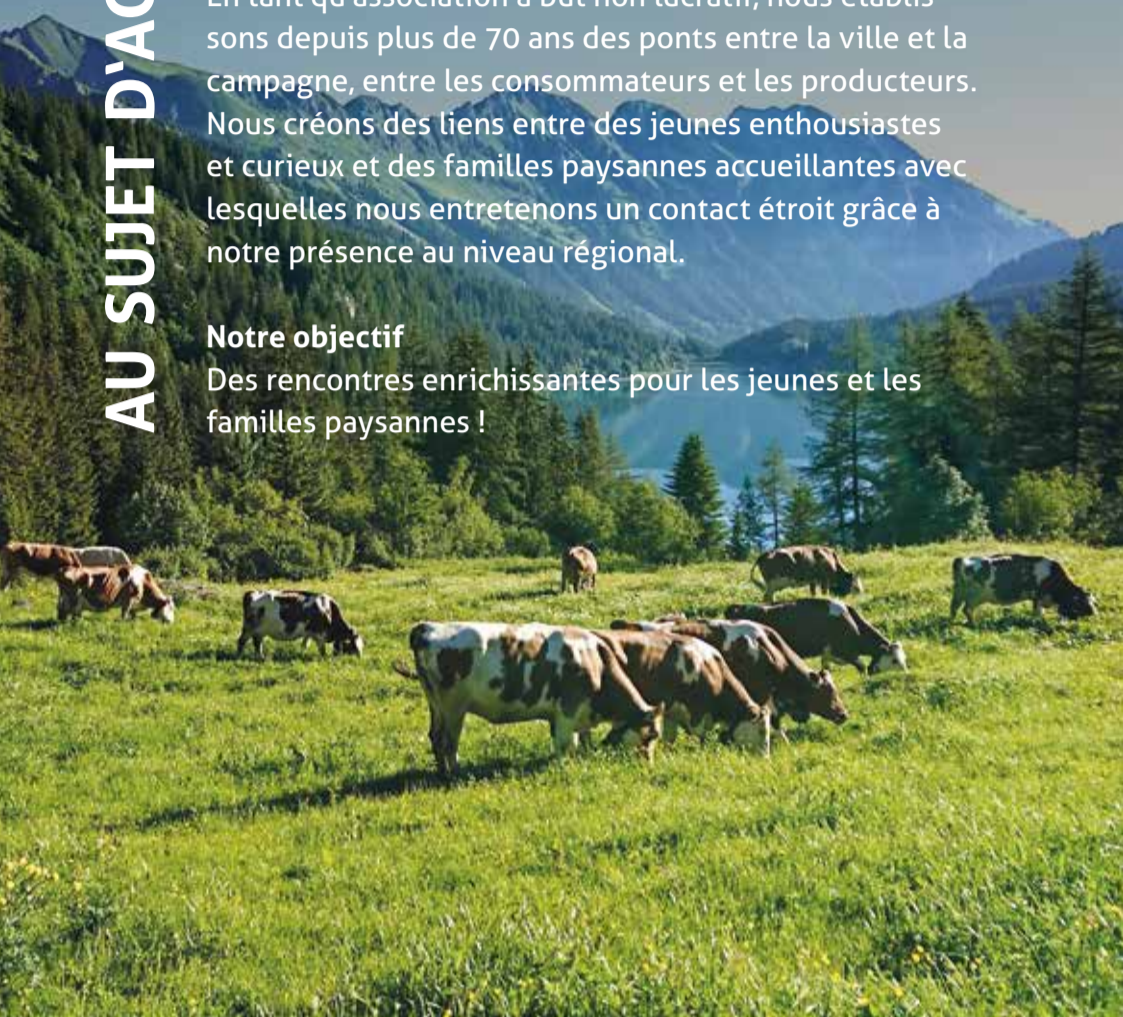

AU SUJET D'AGRIVIVA

Grâce à Agriviva, plus de 1000 jeunes expérimentent et découvrent chaque année la vie à la ferme auprès de plus de 500 familles d'accueil – avec en prime des rencontres et des expériences inoubliables !

En tant qu'association à but non lucratif, nous établissons depuis plus de 70 ans des ponts entre la ville et la campagne, entre les consommateurs et les producteurs. Nous créons des liens entre des jeunes enthousiastes et curieux et des familles paysannes accueillantes avec lesquelles nous entretenons un contact étroit grâce à notre présence au niveau régional.

**Notre objectif**

Des rencontres enrichissantes pour les jeunes et les familles paysannes !

DES RENCONTRES  
ET DES EXPÉRIENCES  
INOUBLIABLES  
À LA FERME

WWW.AGRIVIVA.CH

POUR LES JEUNES

Tu as entre 14 et 24 ans et souhaites **rencontrer** le monde fascinant de l'agriculture pendant 1 à 8 semaines.