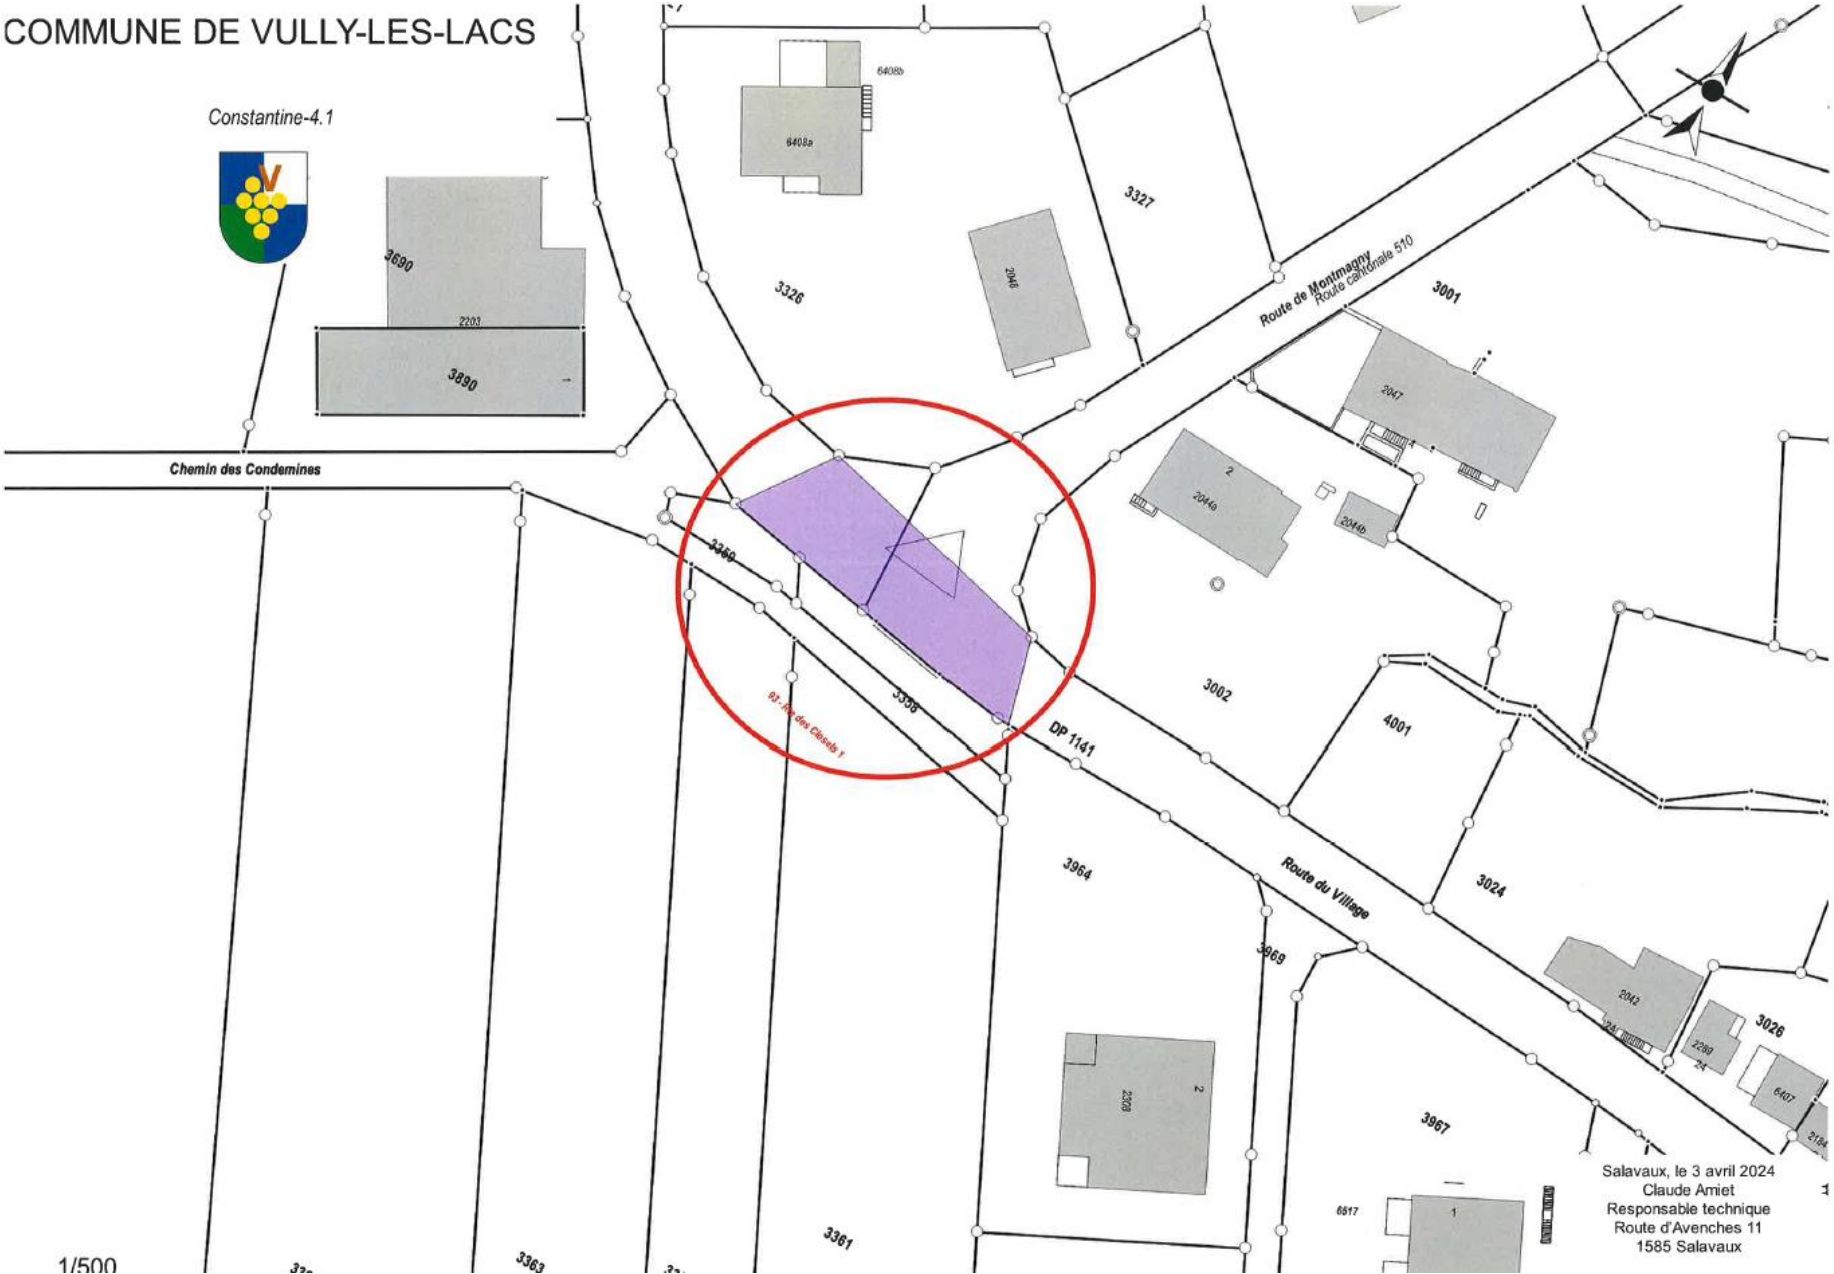

Plan des travaux

COMMUNE DE VULLY-LES-LACS

Constantine-4.1

1/500

3.-

3363

3.-

3361

Salavaux, le 3 avril 2024
Claude Amiet
Responsable technique
Route d'Avenches 11
1585 Salavaux

1