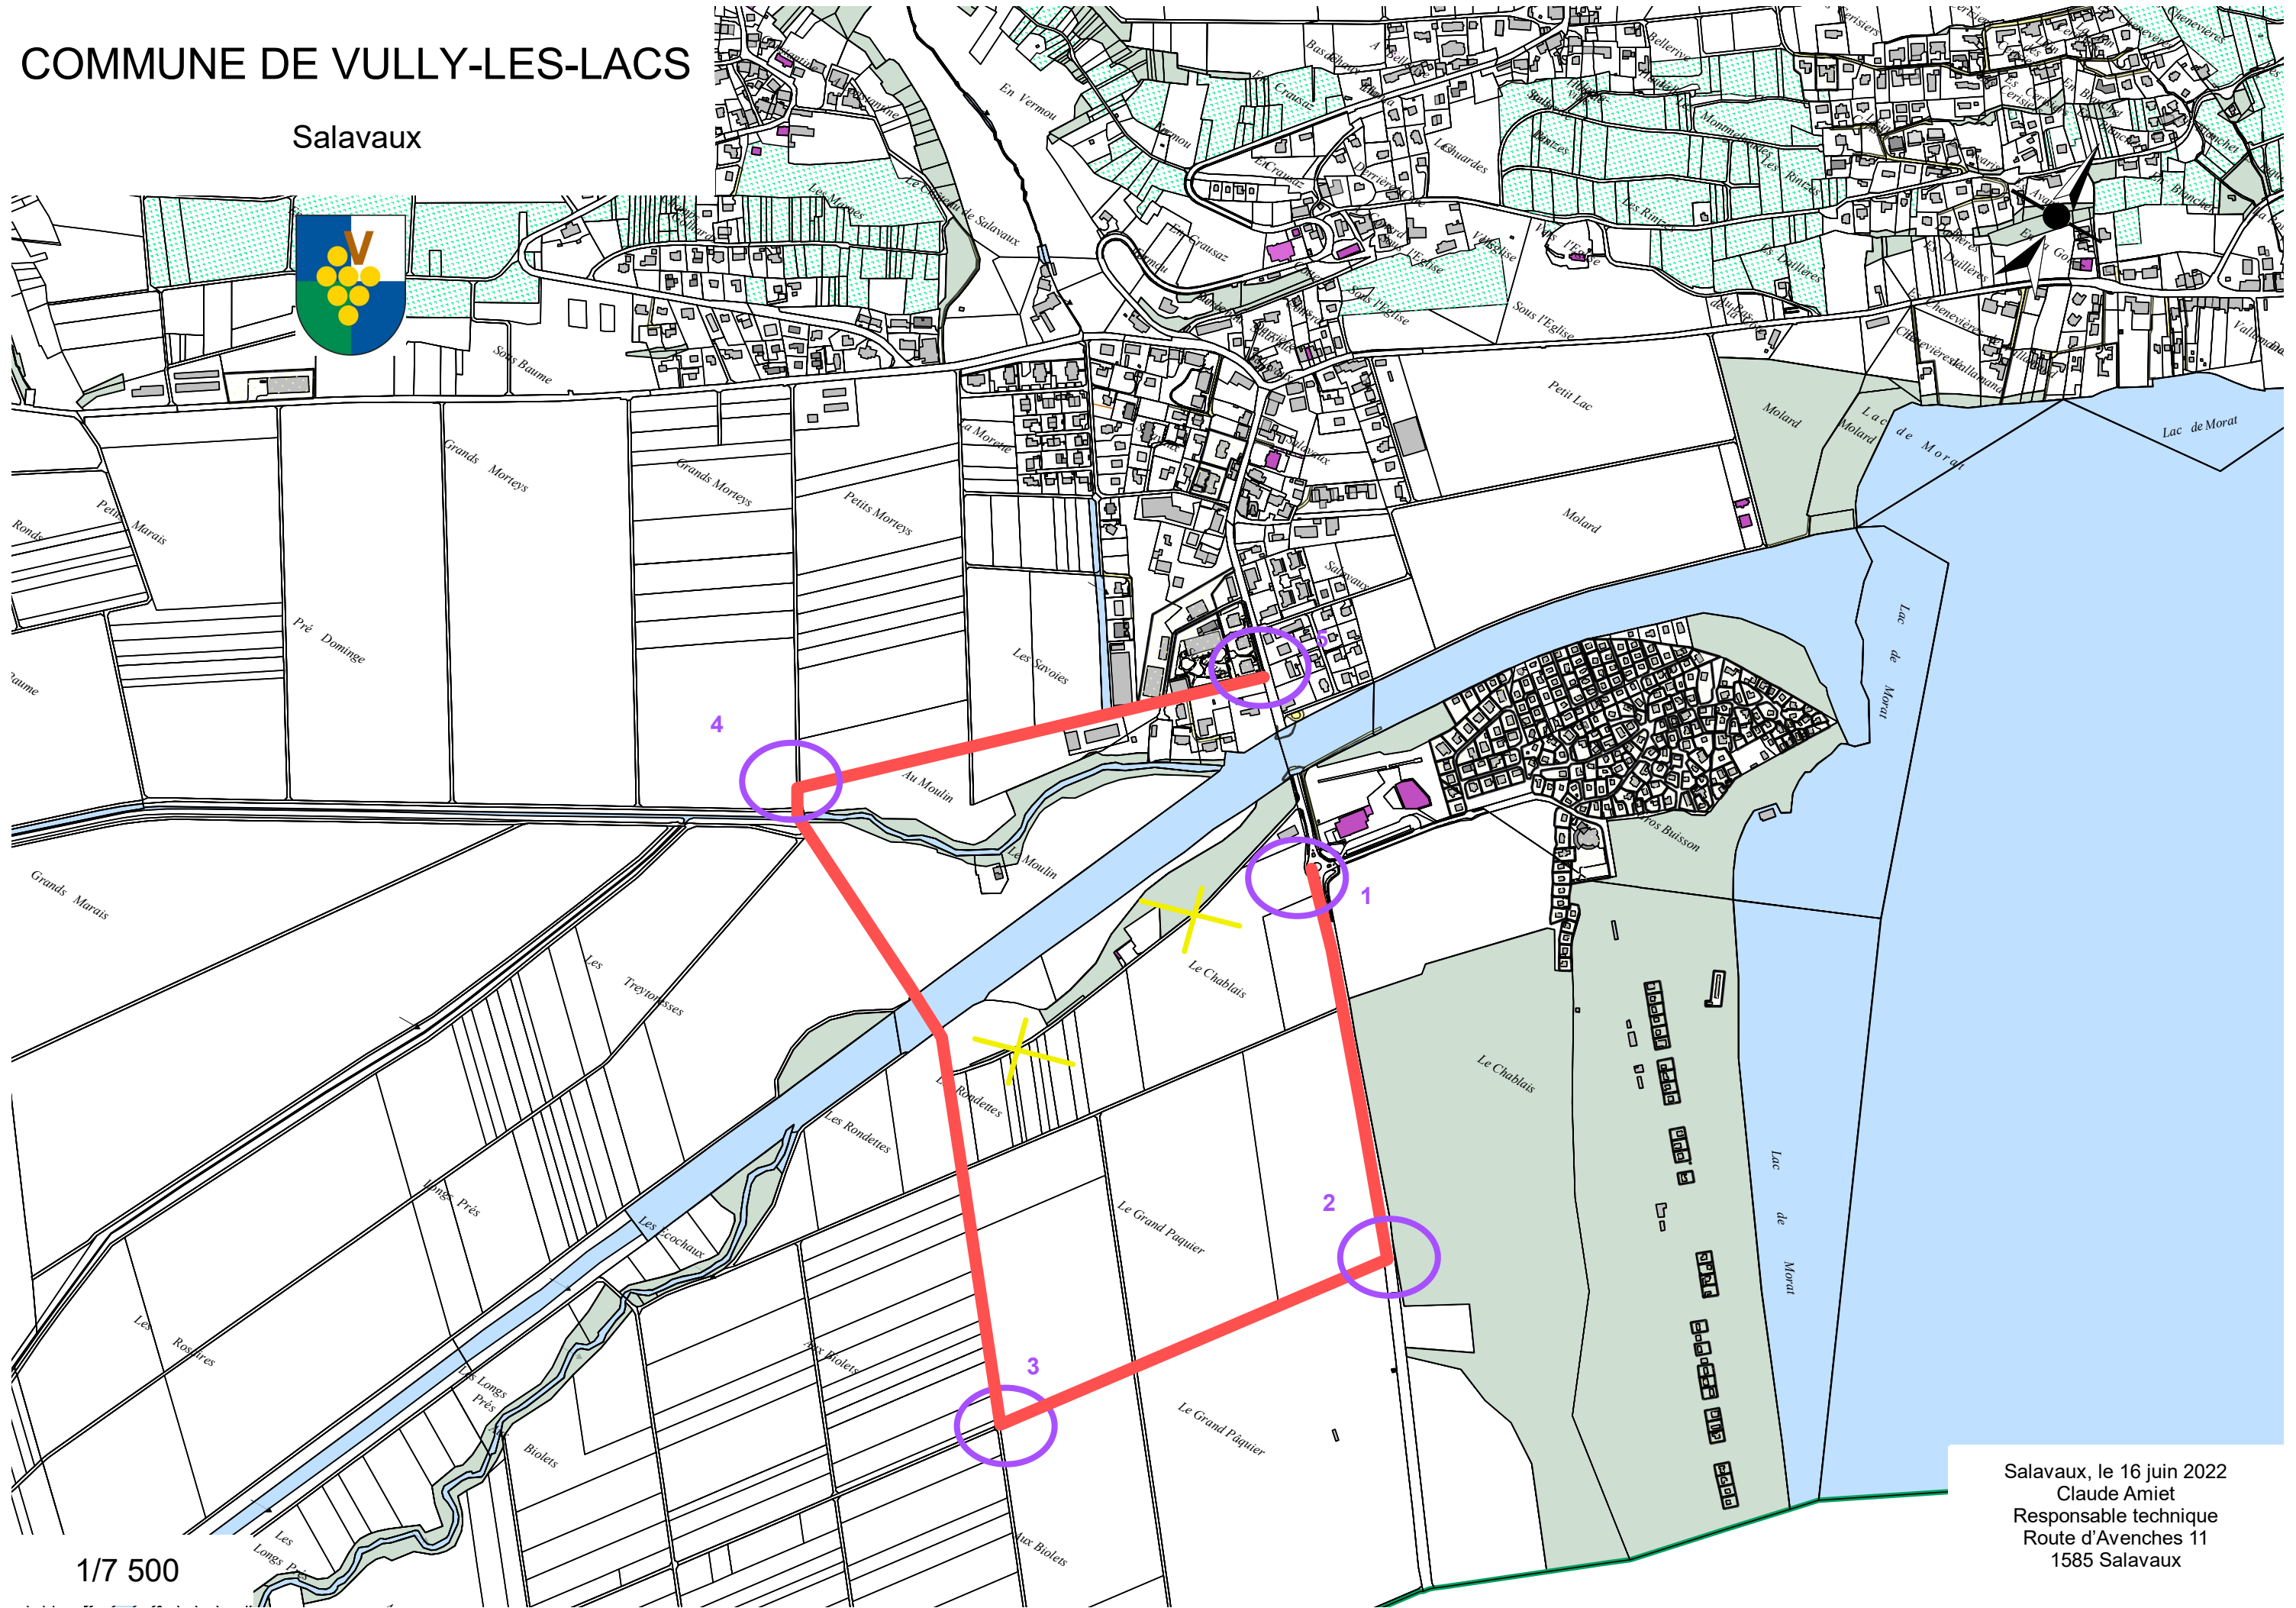

# COMMUNE DE VULLY-LES-LACS

Salavaux

1/7 500

Salavaux, le 16 juin 2022  
Claude Amiet  
Responsable technique  
Route d'Avenches 11  
1585 Salavaux