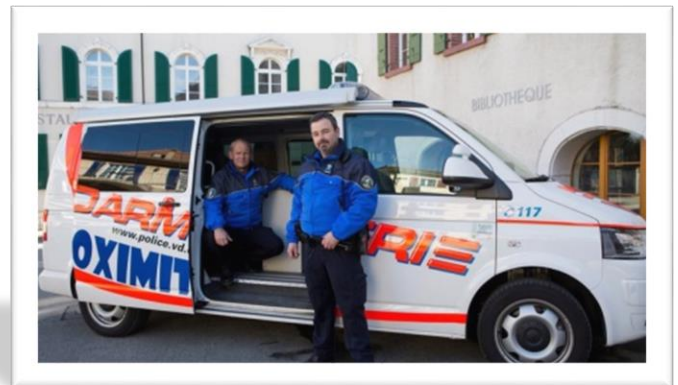

LE POSTE MOBILE

LA GENDARMERIE À VOTRE PORTE

Lutter contre le sentiment d'insécurité par la présence visible de ce véhicule ainsi que de son équipage aux endroits clés. La **présence régulière** du poste mobile avec les patrouilles à pied ou à vélo sur le territoire communal renforce la sécurité publique. **Offrir** aux citoyens sur tout le territoire cantonal les services d'un poste de Gendarmerie comme la prise d'une plainte, l'annonce d'une perte de documents officiels, des conseils de prévention, etc.

URGENCE

117

POSTE MOBILE

079 220 24 72

079 808 50 18

SALAVAU

samedi 8 octobre 2022

Le matin