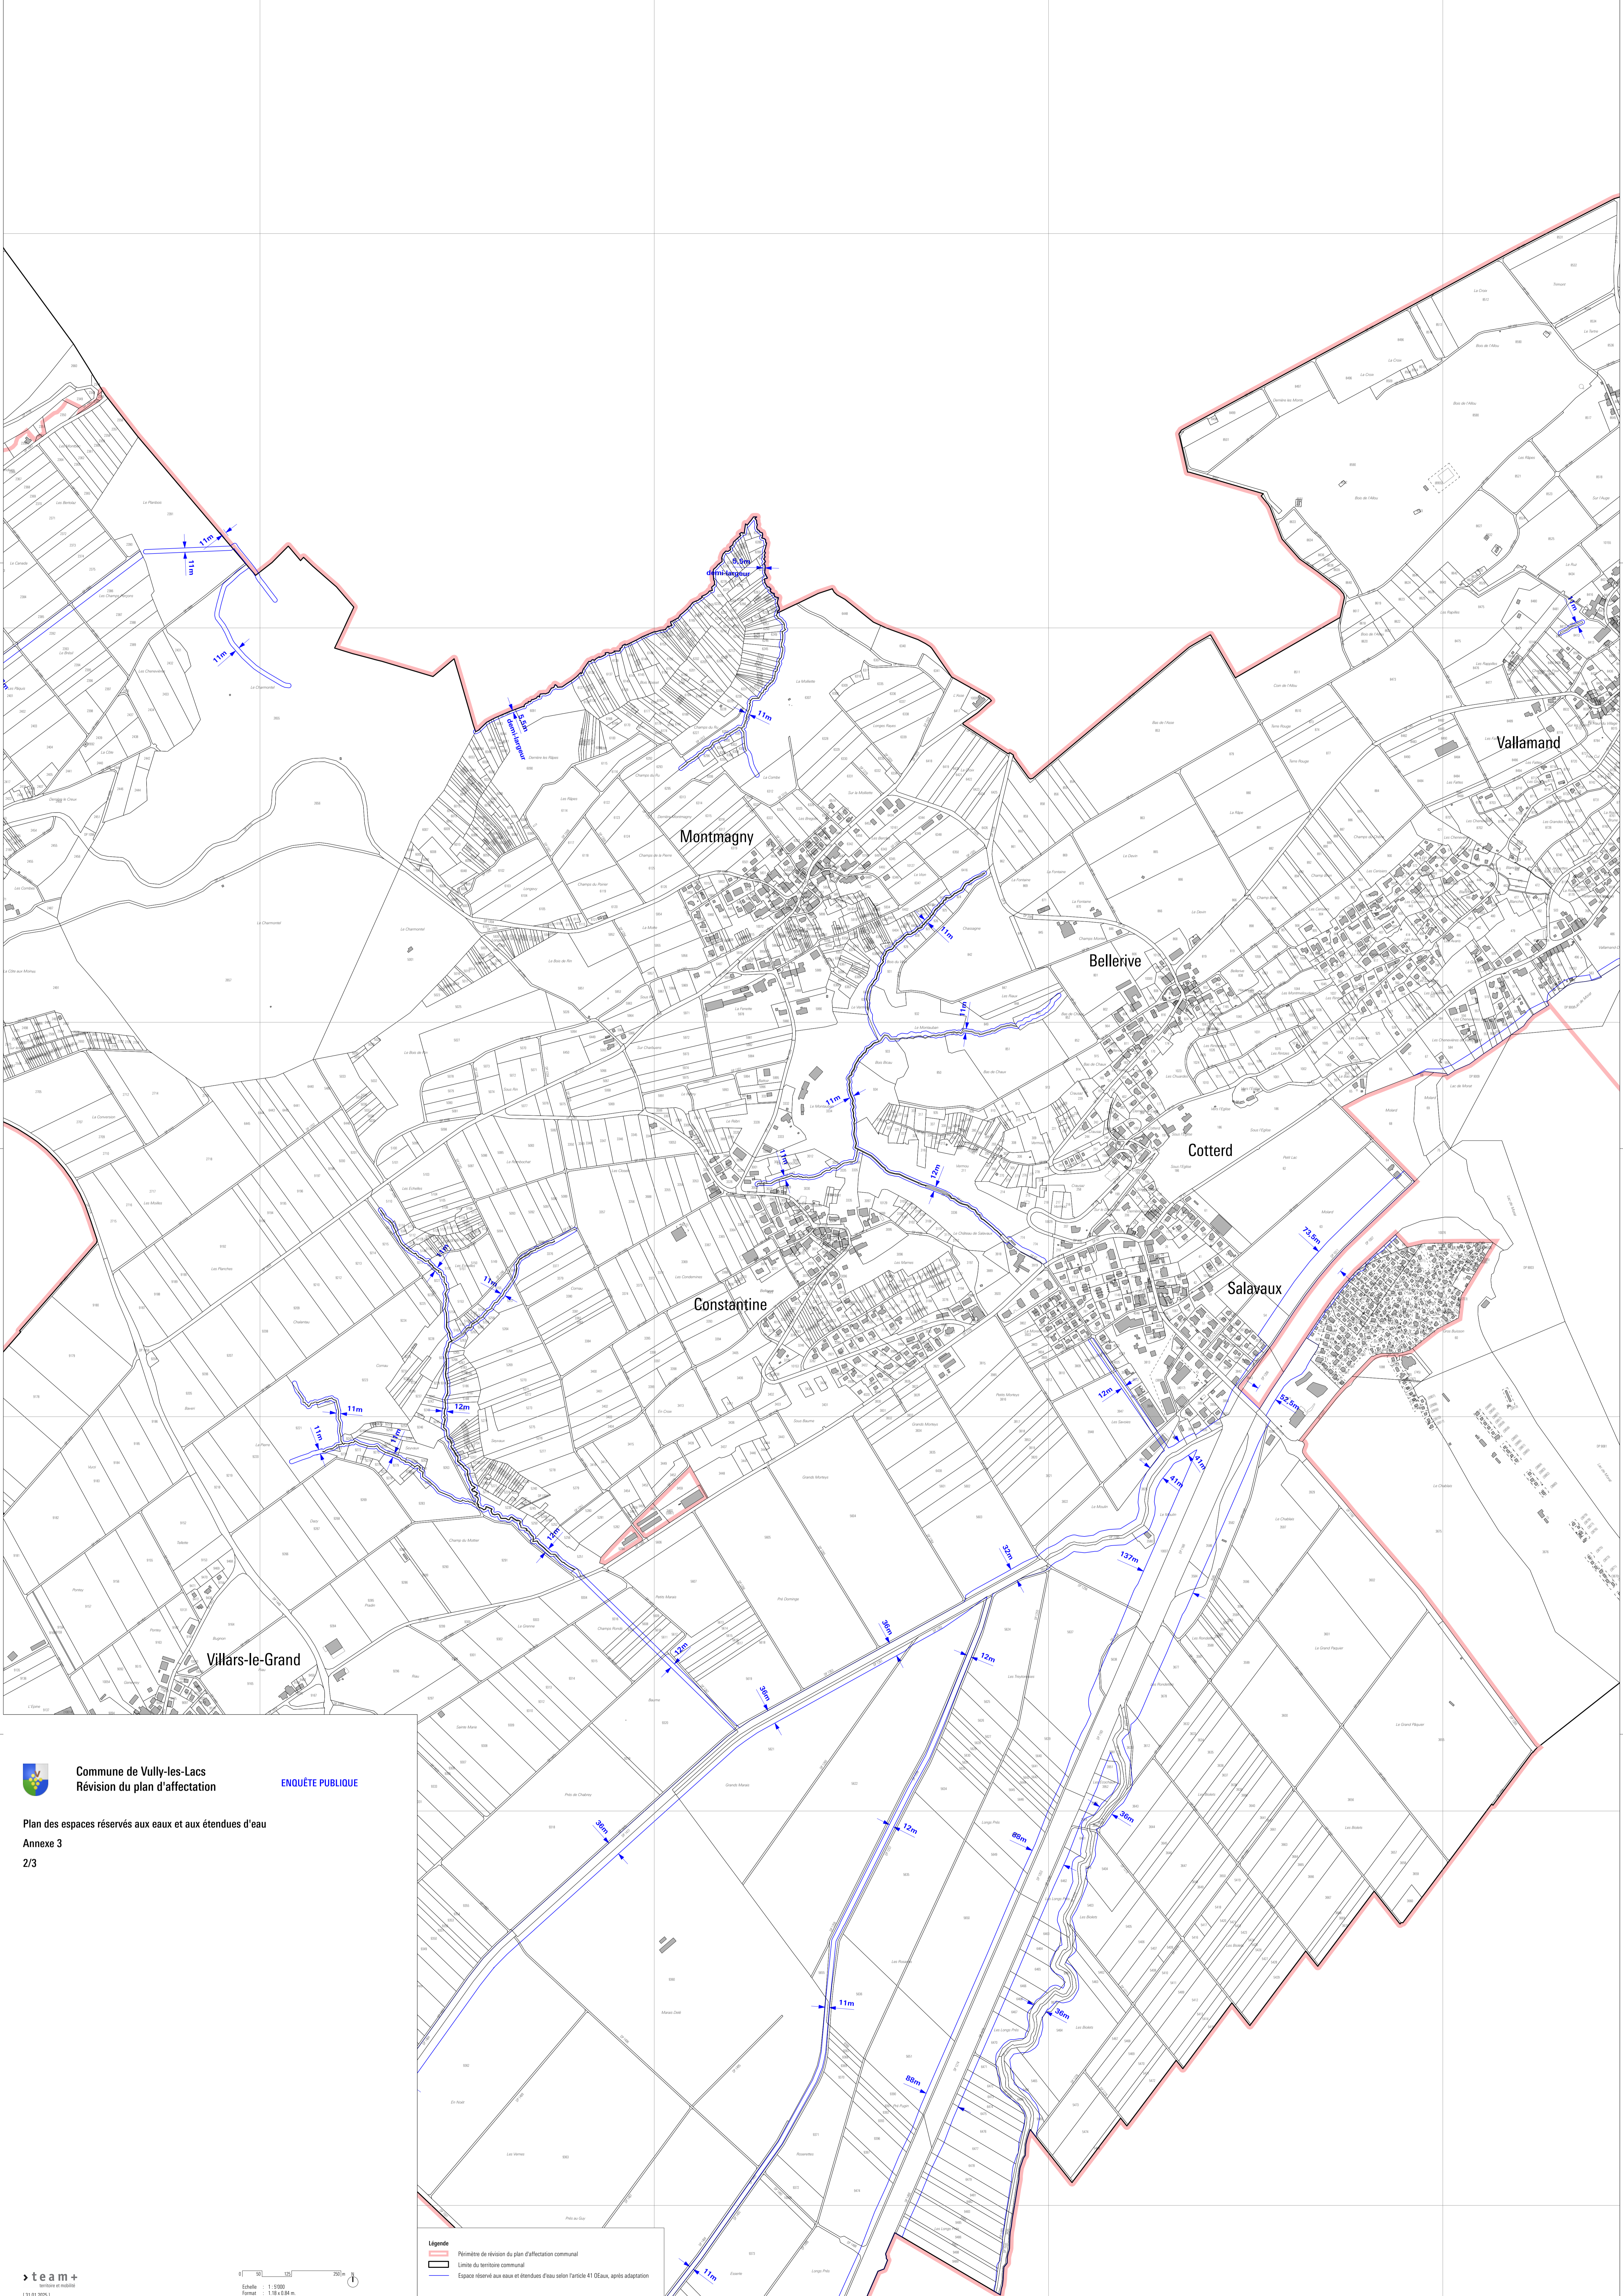

Commune de Vully-les-Lacs  
Révision du plan d'affectation

ENQUÊTE PUBLIQUE

Plan des espaces réservés aux eaux et aux étendues d'eau  
Annexe 3  
1/3

**Légende**

- Périmètre de révision du plan d'affectation communal
- Limite du territoire communal
- Espace réservé aux eaux et étendues d'eau selon l'article 41 O.Eaux, après adaptation

Commune de Vully-le-Lacs  
Révision du plan d'affectation

ENQUÊTE PUBLIQUE

Plan des espaces réservés aux eaux et aux étendues d'eau  
Annexe 3  
2/3

**Légende**  
 Périmètre de révision du plan d'affectation communal  
 Limite du territoire communal  
 Espace réservé aux eaux et étendues d'eau selon l'article 41 Oeux, après adaptation

Commune de Vully-les-Lacs  
Révision du plan d'affectation

ENQUÊTE PUBLIQUE

Plan des espaces réservés aux eaux et aux étendues d'eau  
Annexe 3  
3/3

**Légende**

- Périmètre de révision du plan d'affectation communal
- Limite du territoire communal
- Espace réservé aux eaux et étendues d'eau selon l'article 41 CEa, après adaptation