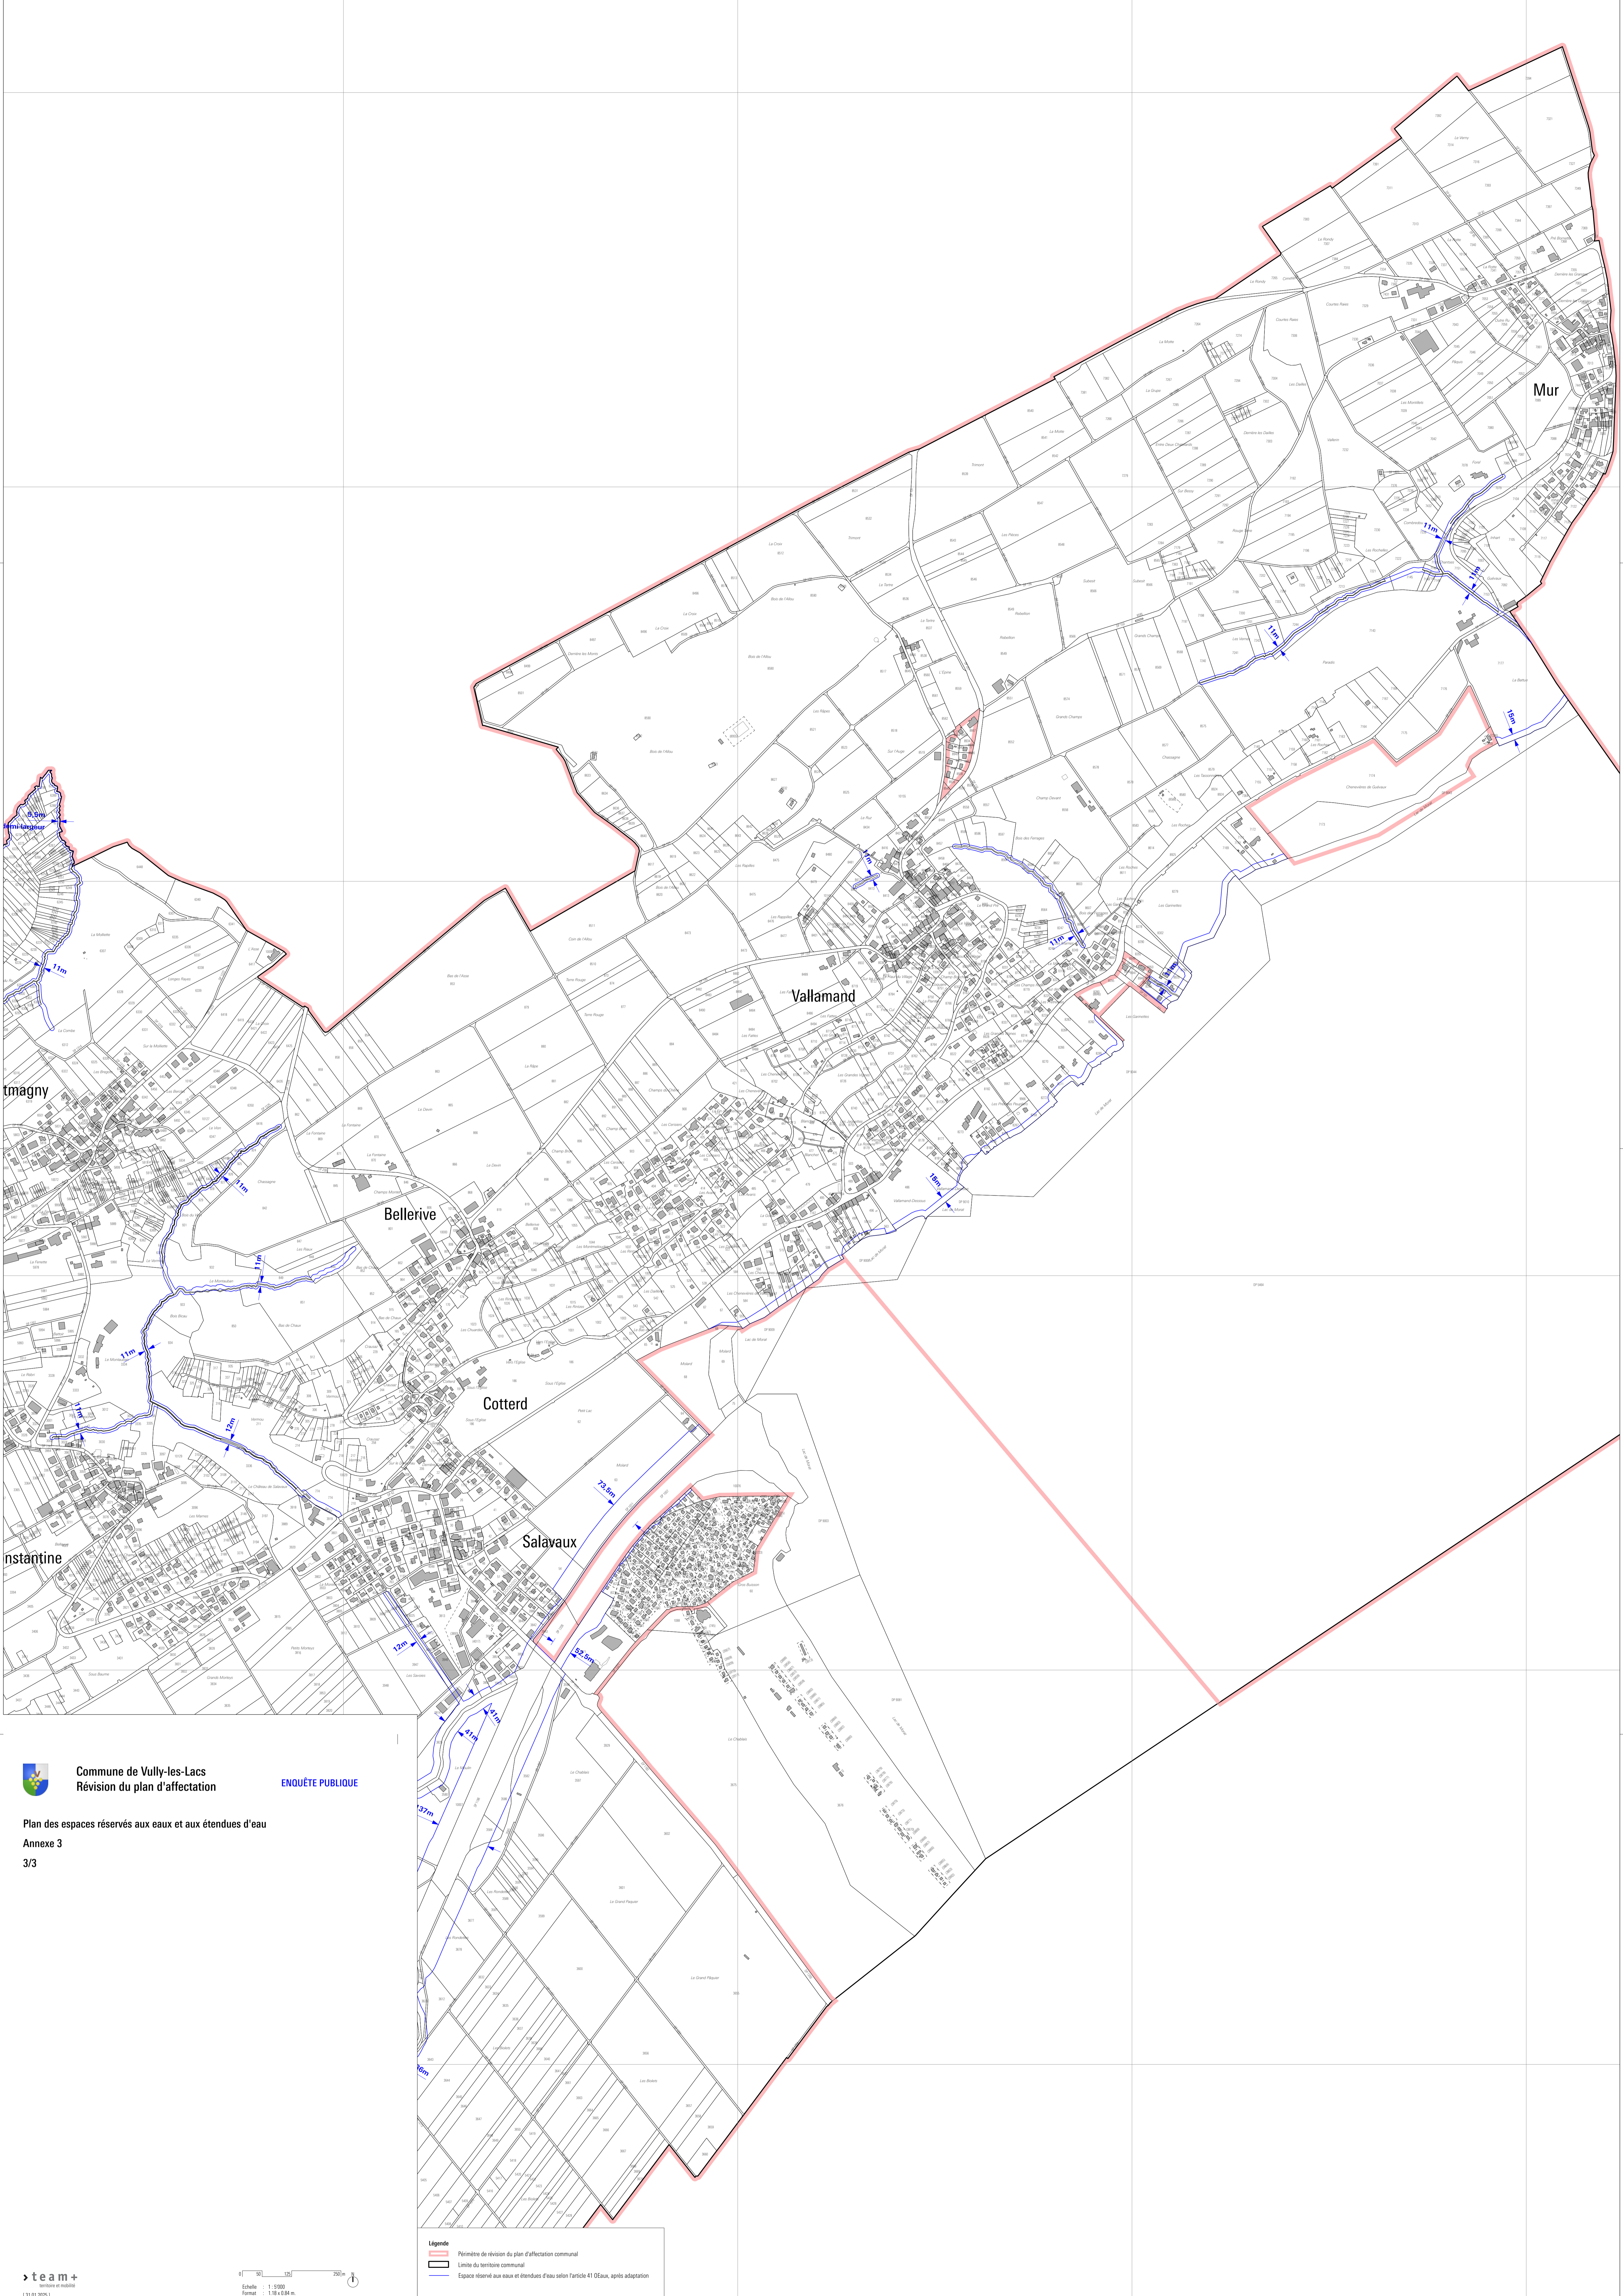

Commune de Vully-les-Lacs  
Révision du plan d'affectation

ENQUÊTE PUBLIQUE

Plan des espaces réservés aux eaux et aux étendues d'eau  
Annexe 3  
1/3

**Légende**

- Périmètre de révision du plan d'affectation communal
- Limite du territoire communal
- Espace réservé aux eaux et étendues d'eau selon l'article 41 O.Eaux, après adaptation

Commune de Vully-le-Lacs  
Révision du plan d'affectation

ENQUÊTE PUBLIQUE

Plan des espaces réservés aux eaux et aux étendues d'eau  
Annexe 3  
2/3

**Légende**  
 Périmètre de révision du plan d'affectation communal  
 Limite du territoire communal  
 Espace réservé aux eaux et étendues d'eau selon l'article 41 Oeux, après adaptation

Commune de Vully-les-Lacs  
Révision du plan d'affectation

ENQUÊTE PUBLIQUE

Plan des espaces réservés aux eaux et aux étendues d'eau  
Annexe 3  
3/3

**Légende**

- Périmètre de révision du plan d'affectation communal
- Limite du territoire communal
- Espace réservé aux eaux et étendues d'eau selon l'article 41 CEa, après adaptation