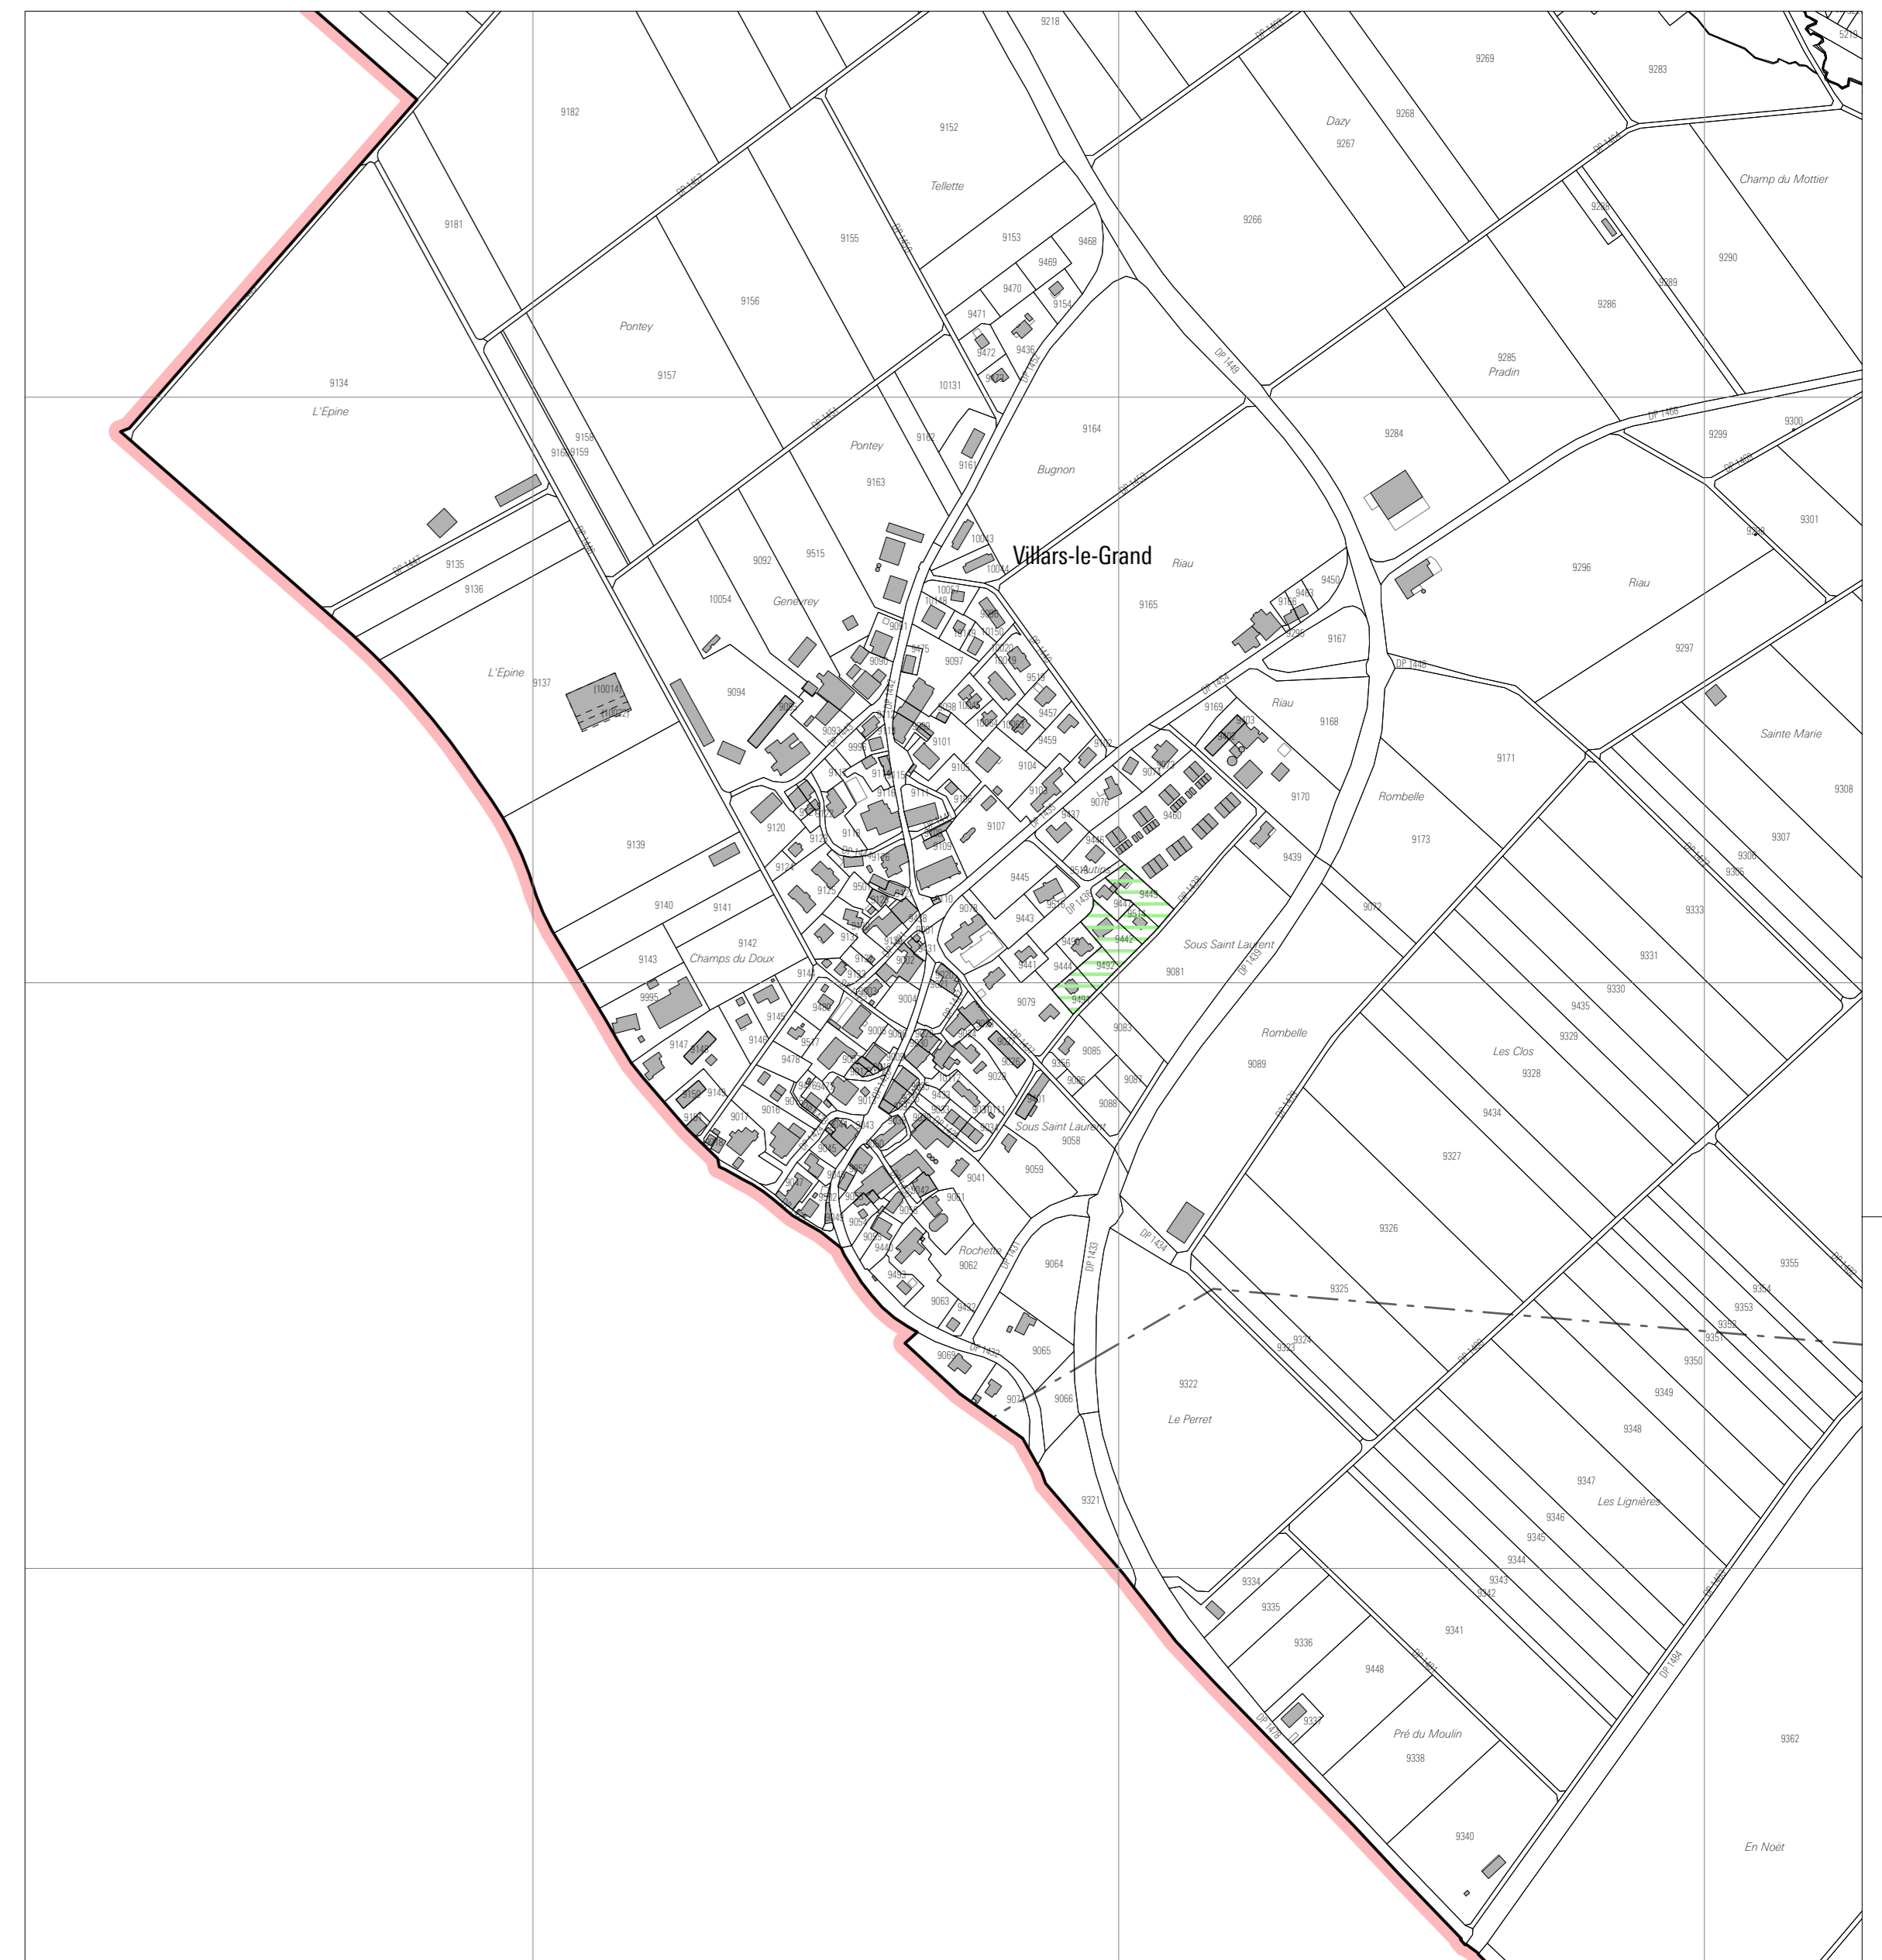

2. Chabrey, Les Ripes

3. Villars-le-Grand