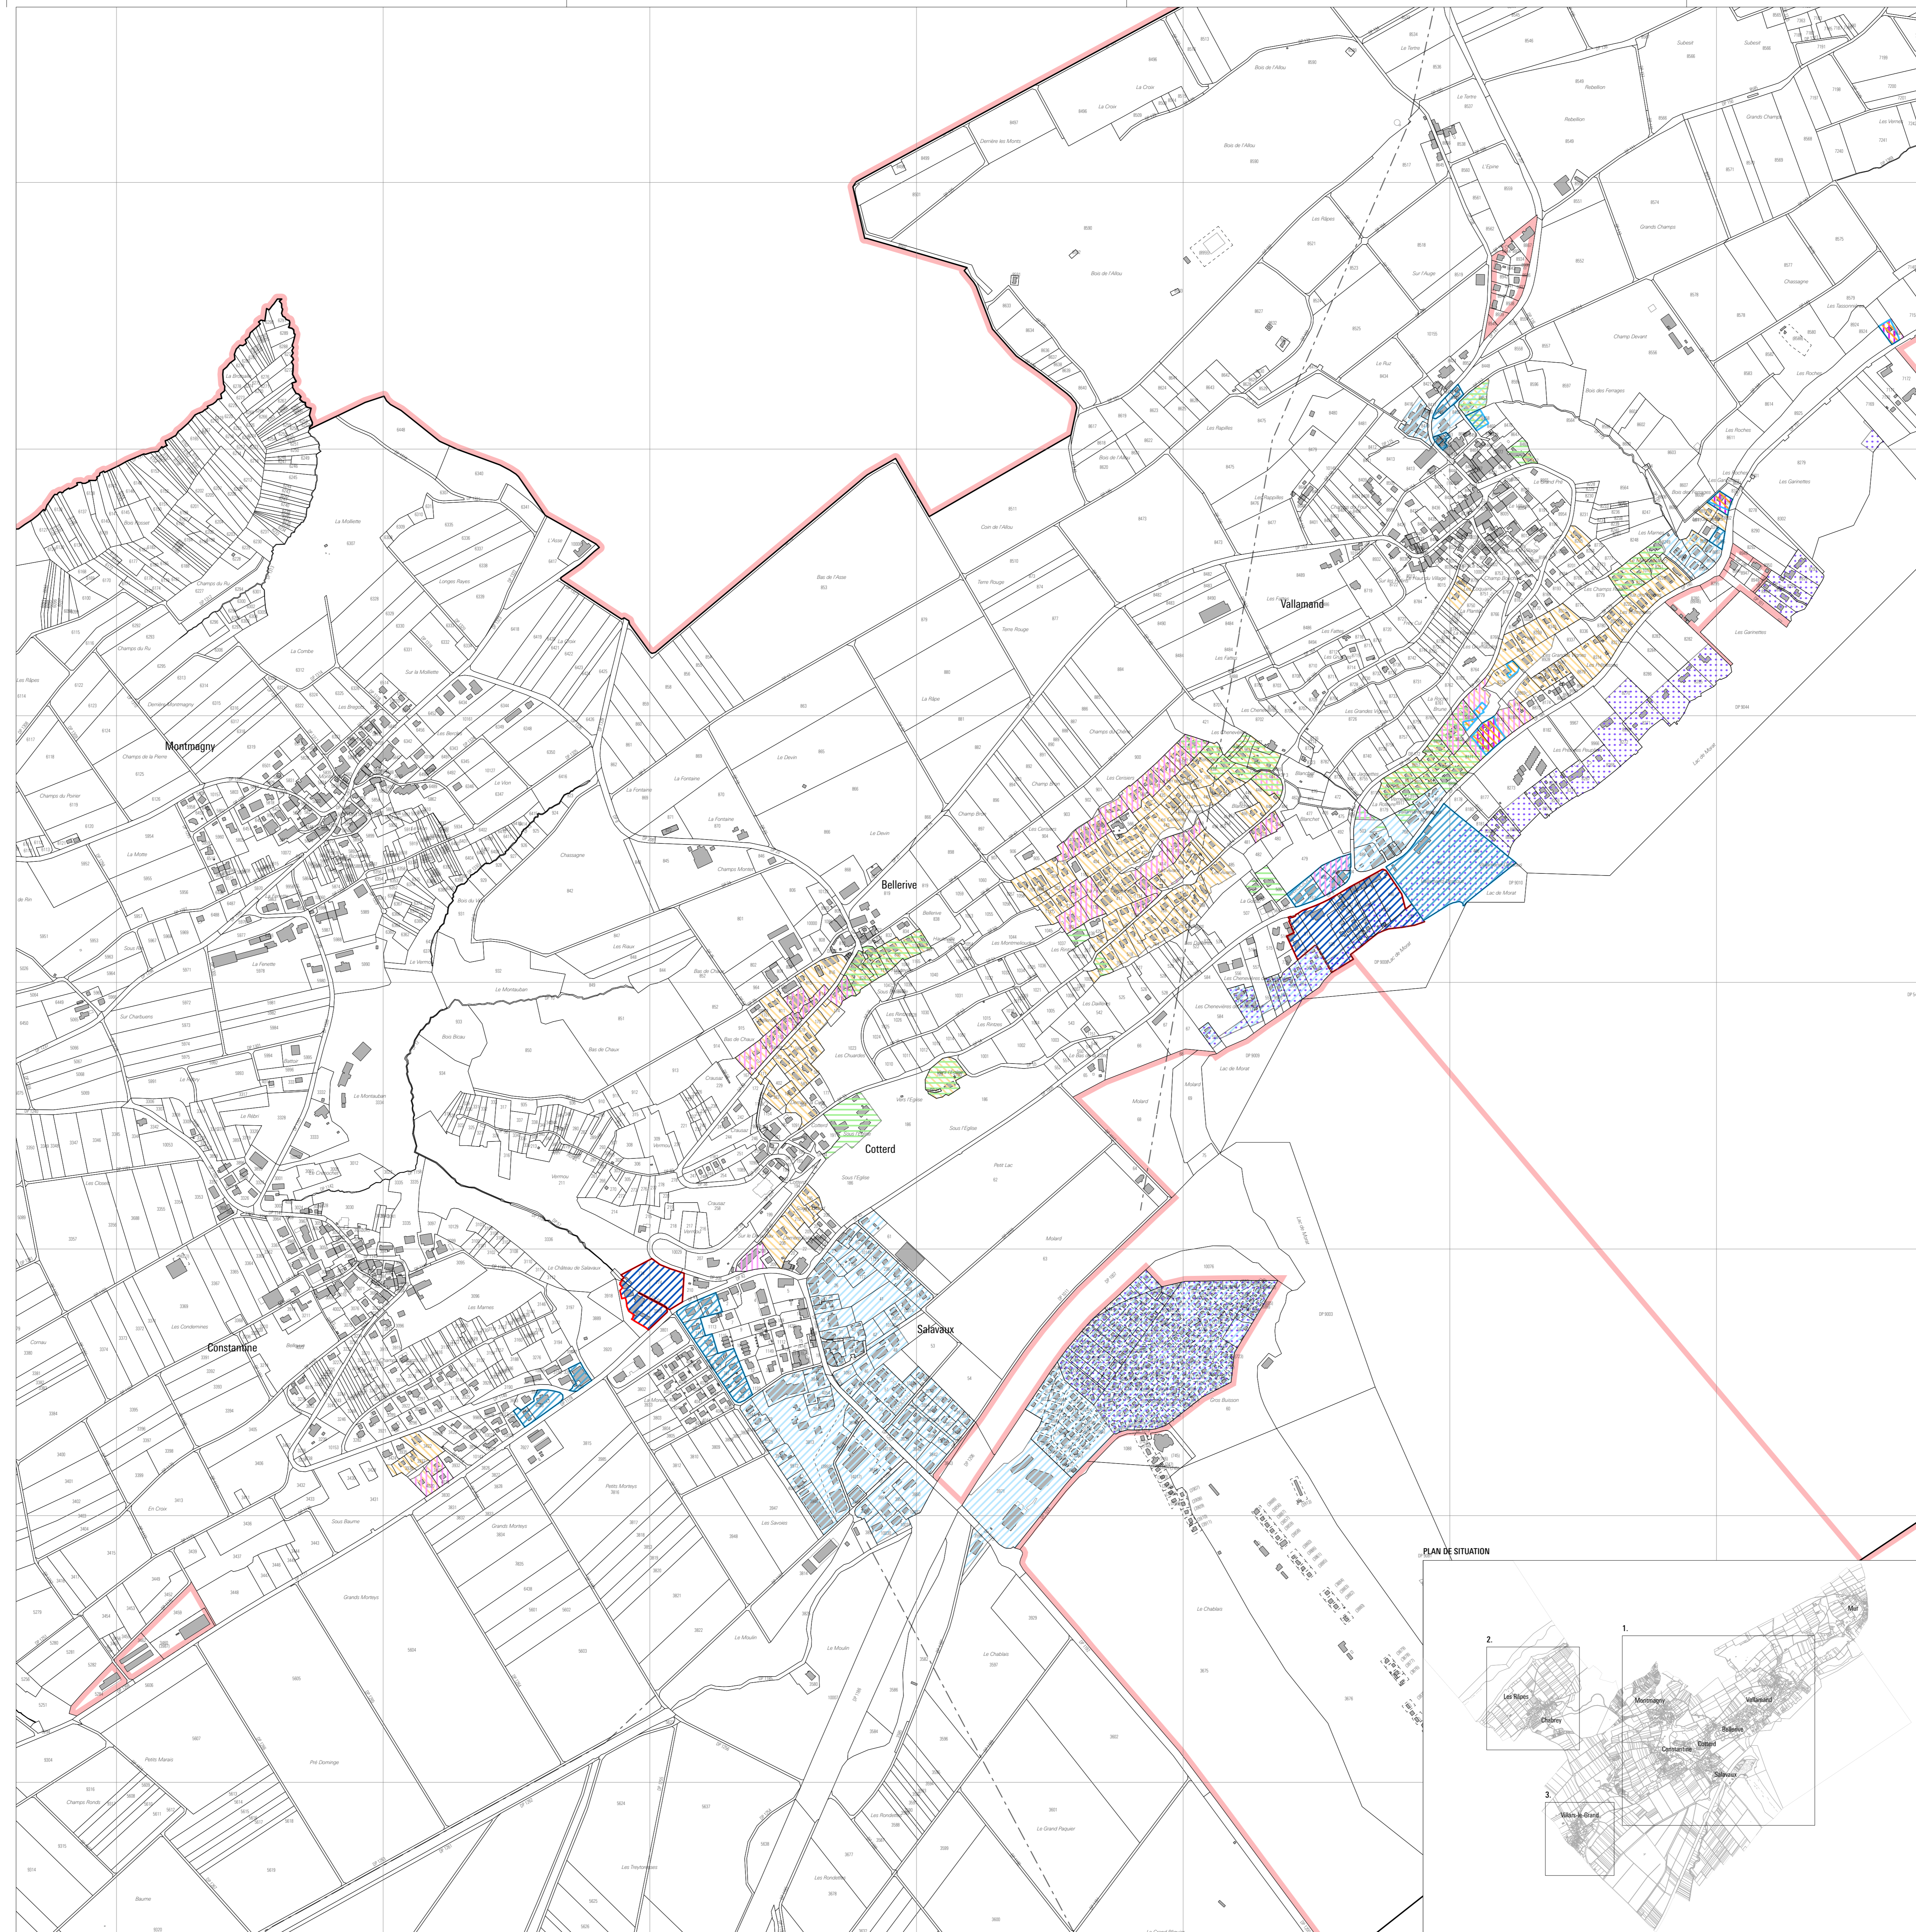

2. Chabrey, Les Ripes