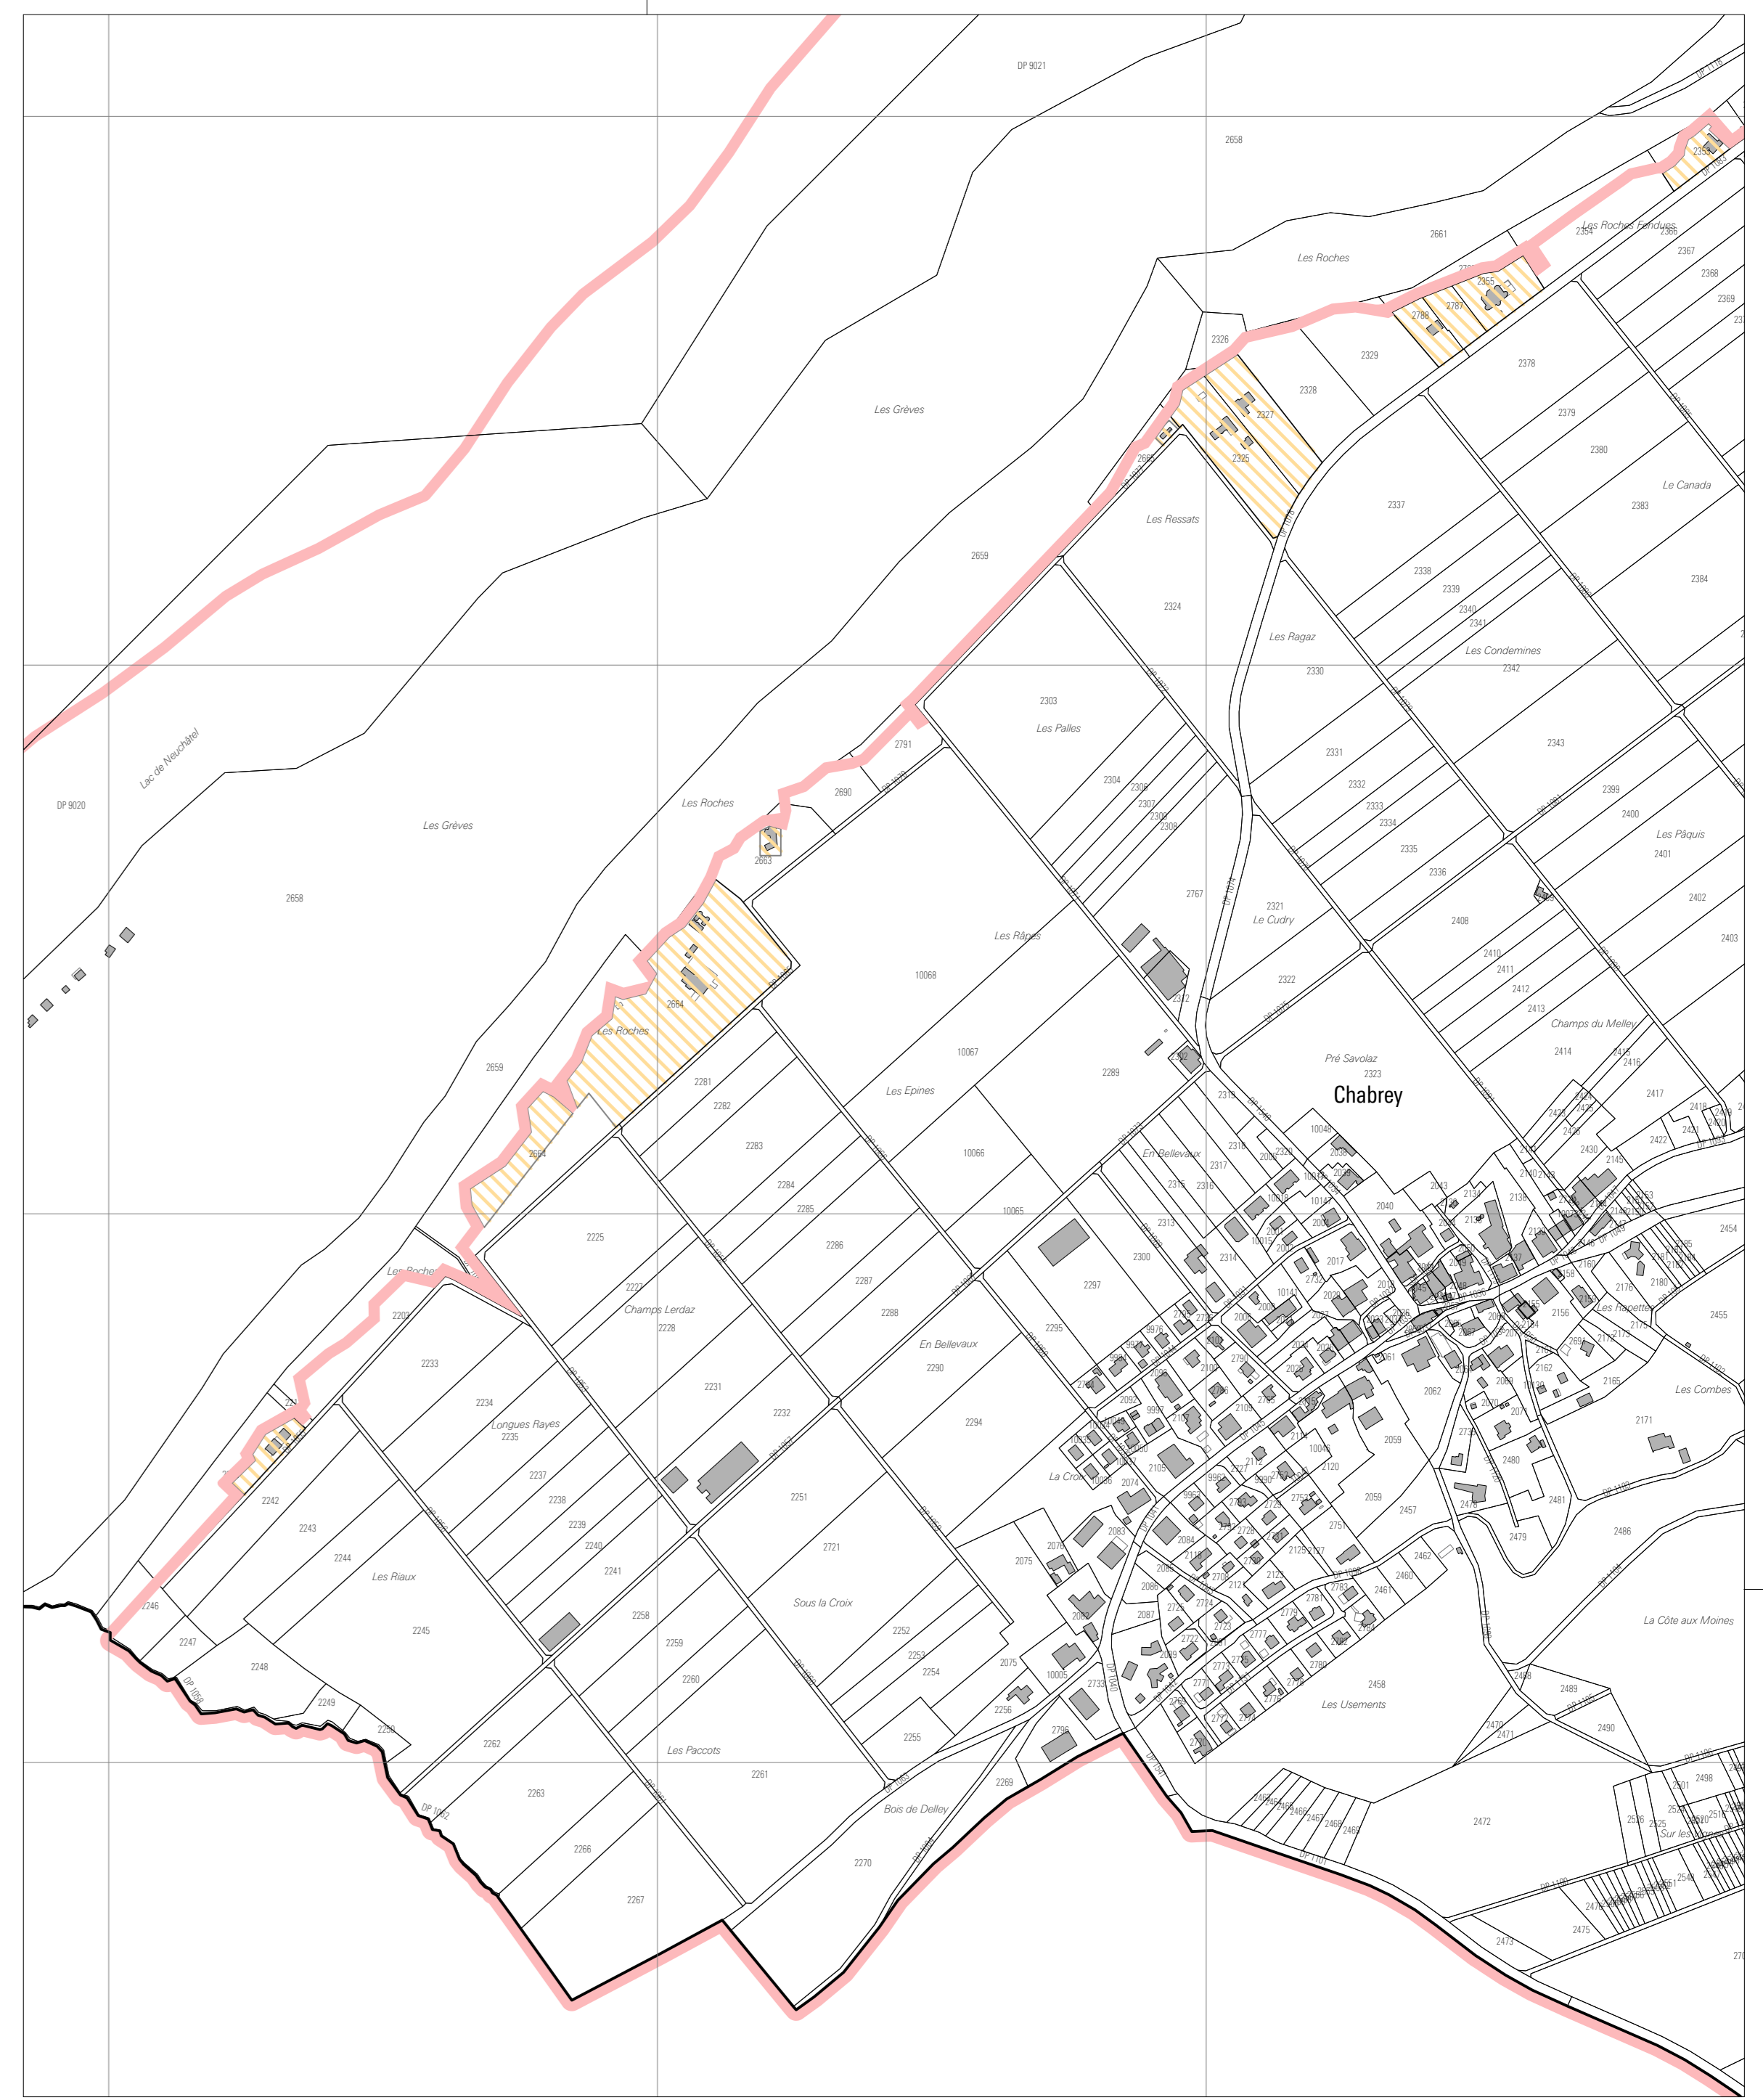

2. Chabrey, Les Ripes